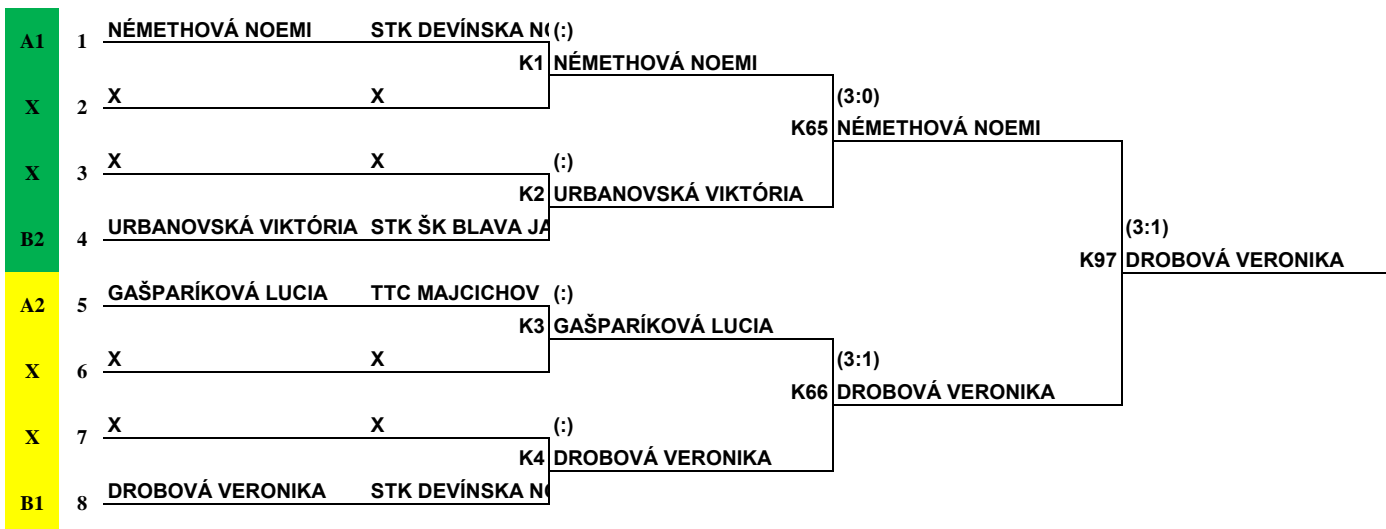

Druhý stupeň K.O.

Kategória:

dorastenky

Kategória

dorastenky

Rozhodcov určiť zo skupín

a

1 Skupina		A	klub	N	R	1	2	3	4	S	PS	B	P	kolo	
dorastenky	1	GAŠPARÍKOVÁ LUC	TTC MAJCICHOV	1	17		3 : 2	0 : 3	3 : 0	6	5	1,2	5	2	I. 1-3, 2-4
	2	VARGOVÁ SILVIA	STK ZŠ NA BIELENISKU PE	3	46	2 : 3		0 : 3	3 : 1	5	7	0,71429	4	3	II. 1-2, 3-4
	3	NÉMETHOVÁ NOEM	STK DEVÍNSKA NOVÁ VES	5	999	3 : 0	3 : 0		3 : 0	9	0		6	1	III. 1-4, 2-3
	4	ČAPKOVIČOVÁ LUC	STK ŠK BLAVA JASL. BOHU	8	999	0 : 3	1 : 3	0 : 3		1	9	0,11111	3	4