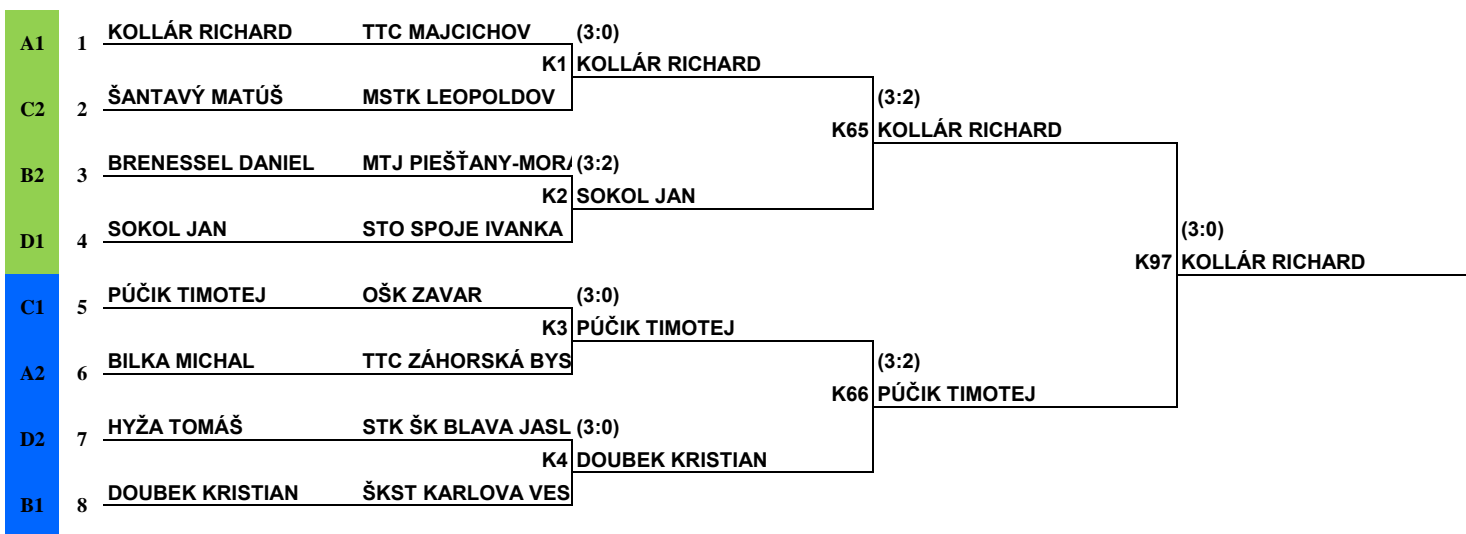

RBTM BA-TT

Konečné výsledky turnaja

Dátum:	25.2.2018
Usporiadateľ:	STO VEĽKÉ ÚĽANY
Kategória:	dorastenci
Typ pavúka druhého stupňa:	8
Počet štartujúcich :	14
Počet klasifikovaných:	14
Koeficient turnaja	0,151

Poradie	Meno	nar.	klub	body
1	KOLLÁR RICHARD	2000	TTC MAJCICHOV	30,2
2	PÚČIK TIMOTEJ	2000	OŠK ZAVAR	24,16
3-4	SOKOL JAN	2004	STO SPOJE IVANKA	19,63
	DOUBEK KRISTIAN	2003	ŠKST KARLOVA VES	19,63
5-8	ŠANTAVÝ MATUŠ	2000	MSTK LEOPOLDOV	14,87
	BRENESSEL DANIEL	2004	MTJ PIEŠŤANY-MORAVANY	14,87
	BILKA MICHAL	2002	TTC ZÁHORSKÁ BYSTRICA	14,87
	HYŽA TOMÁŠ	2003	STK ŠK BLAVA JASL. BOHUNICE	14,87
9-12	POMŠÁR DOMINIK	2003	STO VEĽKÝ BIEL	11,17
	RIGO ZOLTÁN	2001	STO VEĽKÉ ÚĽANY	11,17
	BALÁŽ DOMINIK	2001	MTJ PIEŠŤANY-MORAVANY	11,17
	KORMAN PATRIK	2000	STO VEĽKÉ ÚĽANY	11,17
13-14	GÁL ÁDÁM	2003	GASTO METALFIN GALANTA	9,06
	KVOČKA BRANISLAV	2003	GASTO METALFIN GALANTA	9,06